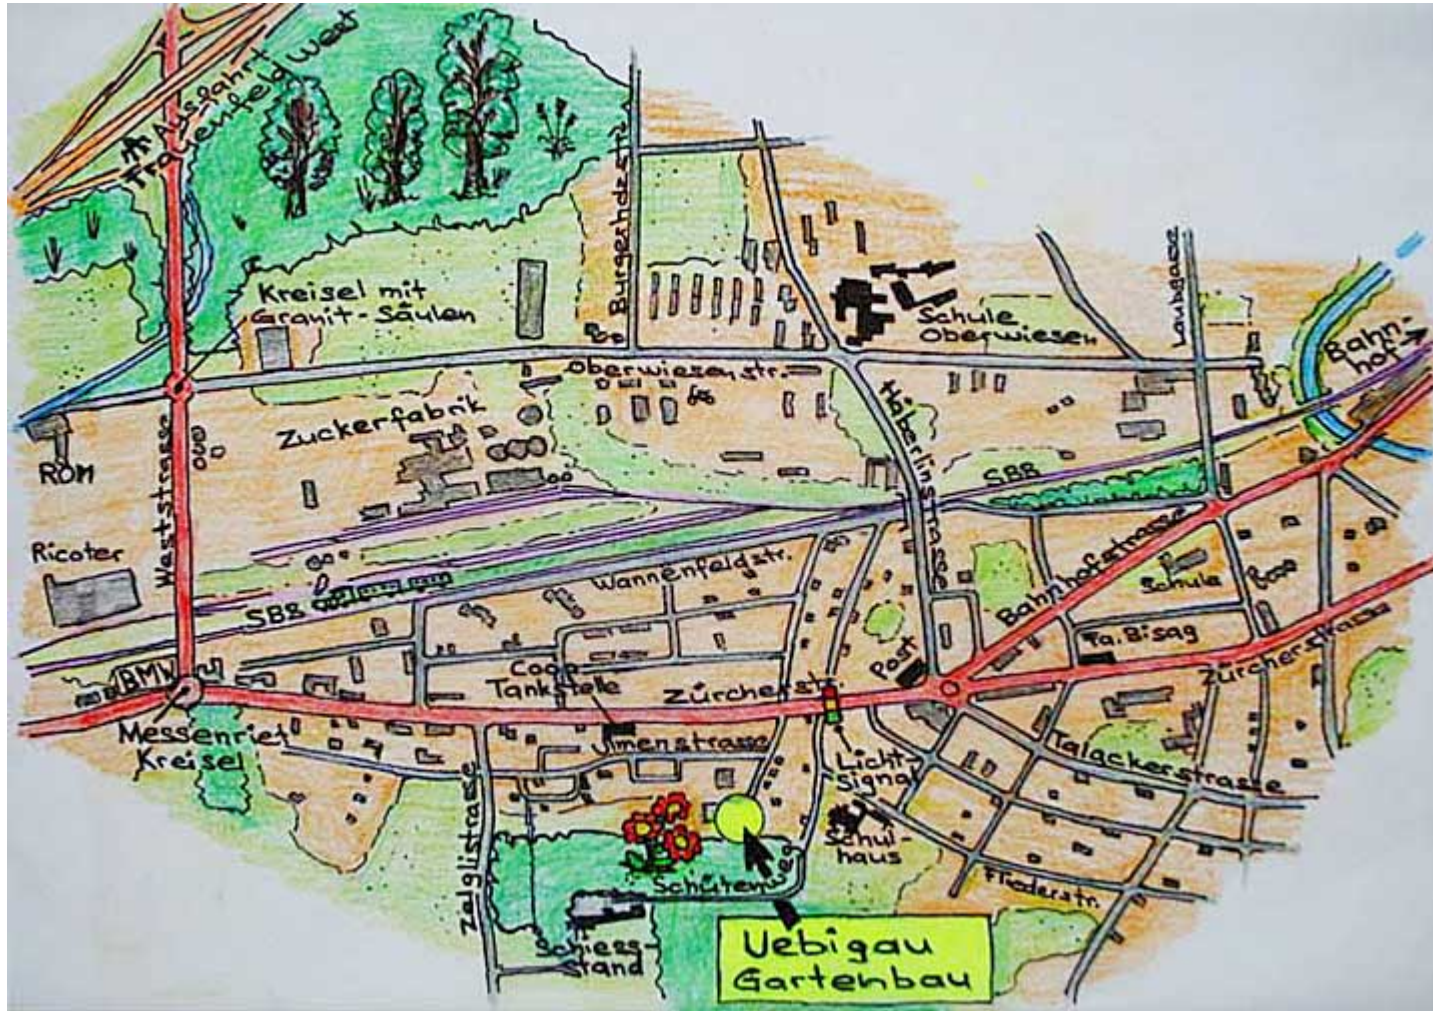

Uebigau Gartenbau
Unterfeldstrasse 16
CH-8500 Frauenfeld

PLAN LAGER ULMENSTRASSE

Eingabe für Navigationsgerät: 8500 Frauenfeld, Ulmenstrasse 3b

fon: +41 52 720 27 02 fax: +41 52 720 24 56 mail: info@uebigau.ch www.uebigau.ch